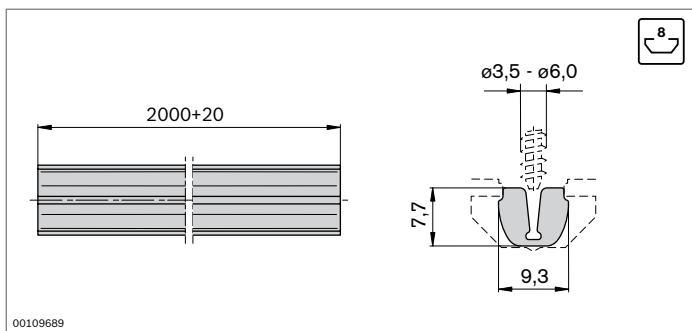

19124

Profilé de baguette à vis

- ▶ Profilé de baguette à vis pour la fixation de panneaux de garnissage avec vis à tête courantes
- ▶ Clipsage du profilé de baguette à vis dans la rainure profilée
- ▶ Élément de jonction économique

Accessoires nécessaires :

Vis à tête pour la fixation du panneau de garnissage

00109689

00109690

Profilé de baguette à vis	Rainure	L (mm)	N°
	8	2000	3 842 524 069

Matériaux : PVC ; gris clair RAL 7035

Profilé de baguette à vis	Rainure	L (mm)	N°
	10	2000	3 842 524 072