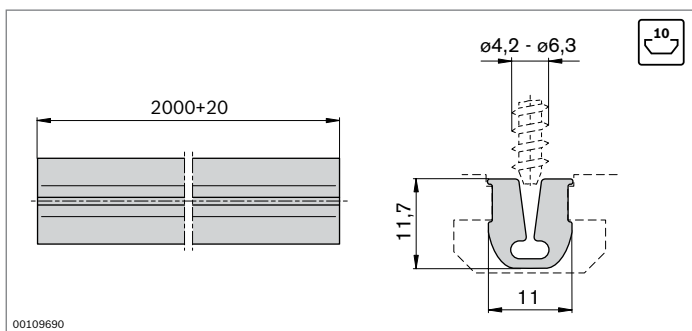

19124

Profilé de baguette à vis

- ▶ Profilé de baguette à vis pour la fixation de panneaux de garnissage avec vis à tête courantes
- ▶ Clipsage du profilé de baguette à vis dans la rainure profilée
- ▶ Élément de jonction économique

Accessoires nécessaires :

Vis à tête pour la fixation du panneau de garnissage

00109689

00109690

Profilé de baguette à vis	Rainure	L (mm)	N°
	8	2000	3 842 524 069

Matériaux : PVC ; gris clair RAL 7035

Profilé de baguette à vis	Rainure	L (mm)	N°
	10	2000	3 842 524 072