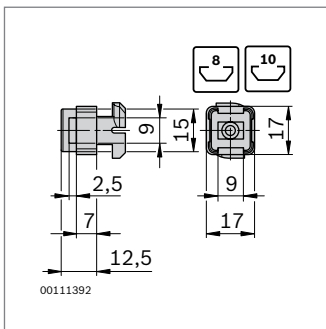

Porte-câbles	Rainure		N°
	8	100	3 842 526 565
	10	100	3 842 526 564

Matériaux : PA ; noir