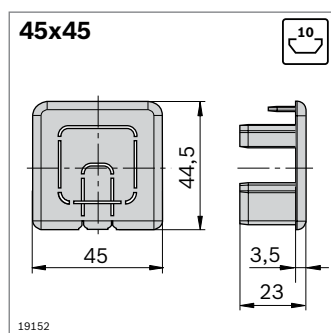

Goulotte

- ▶ Goulotte pour la pose de conduites électriques
- ▶ Couverture imperdable
- ▶ Très bonne accessibilité
- ▶ Grand volume utile
- ▶ Montage simple et rapide par clipsage dans la rainure de 10 mm
- ▶ Cache pour l'obturation de la goulotte, avec orifices réservés au passage de câbles

Accessoires nécessaires :

Vis DIN 7981 3,9x9,5 pour la fixation du cache sur la goulotte

	L (mm)		N°
Goulotte 40x40	2000	1	3 842 532 363
Cache 40x40		10	3 842 535 921

Matériaux : Goulotte : PVC ; noir
Cache : PA ; noir

	L (mm)		N°
Goulotte 45x45	2000	1	3 842 523 014
Cache 45x45		10	3 842 535 676

Matériaux : Goulotte : PVC ; noir
Cache : PA ; noir