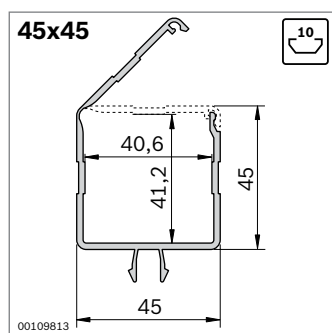

Goulotte

- ▶ Goulotte pour la pose de conduites électriques
- ▶ Couverture imperdable
- ▶ Très bonne accessibilité
- ▶ Grand volume utile
- ▶ Montage simple et rapide par clipsage dans la rainure de 10 mm
- ▶ Cache pour l'obturation de la goulotte, avec orifices réservés au passage de câbles

Accessoires nécessaires :

Vis DIN 7981 3,9x9,5 pour la fixation du cache sur la goulotte

	L (mm)		N°
Goulotte 40x40	2000	1	3 842 532 363
Cache 40x40		10	3 842 535 921

Matériaux : Goulotte : PVC ; noir
Cache : PA ; noir

	L (mm)		N°
Goulotte 45x45	2000	1	3 842 523 014
Cache 45x45		10	3 842 535 676

Matériaux : Goulotte : PVC ; noir
Cache : PA ; noir