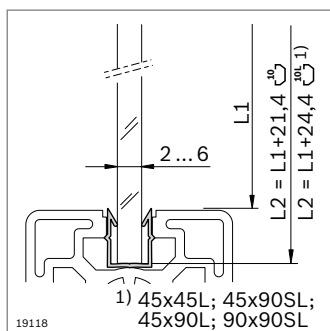

### Profilé d'encadrement

- Pour la fixation sans jeu de panneaux de garnissage dans la rainure profilée
- Pour panneaux de garnissage jusqu'à 6 mm d'épaisseur
- Pose pendant le montage du cadre de bâti
- Profilé d'encadrement PP également utilisable comme profilé de protection

Profilé d'encadrement	Rainure	s (mm)	L (mm)	N°
	6	1 ... 4	2000	<b>3 842 518 343</b>
	8	2 ... 6	2000	<b>3 842 518 347</b>

Matériaux : PP ; noir

Profilé d'encadrement	Rainure	s (mm)	L (mm)	N°
	10	2 ... 6	2000	<b>3 842 518 351</b>

Matériaux : PP ; noir

Profilé d'encadrement	Rainure	s (mm)	L (mm)	N°
	10	6	2000	<b>3 842 146 906</b>

Matériaux : PE ; noir