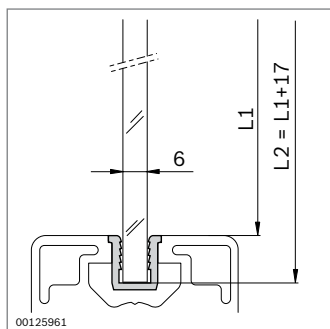

### Profilé d'encadrement

- Pour la fixation sans jeu de panneaux de garnissage dans la rainure profilée
- Pour panneaux de garnissage jusqu'à 6 mm d'épaisseur
- Pose pendant le montage du cadre de bâti
- Profilé d'encadrement PP également utilisable comme profilé de protection

Profilé d'encadrement	Rainure	s (mm)	L (mm)	N°
	6	1 ... 4	2000	<b>3 842 518 343</b>
	8	2 ... 6	2000	<b>3 842 518 347</b>

Matériaux : PP ; noir

Profilé d'encadrement	Rainure	s (mm)	L (mm)	N°
	10	2 ... 6	2000	<b>3 842 518 351</b>

Matériaux : PP ; noir

Profilé d'encadrement	Rainure	s (mm)	L (mm)	N°
	10	6	2000	<b>3 842 146 906</b>

Matériaux : PE ; noir