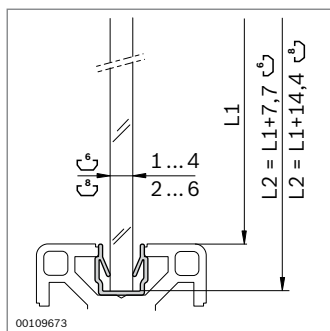

### Profilé d'encadrement

- Pour la fixation sans jeu de panneaux de garnissage dans la rainure profilée
- Pour panneaux de garnissage jusqu'à 6 mm d'épaisseur
- Pose pendant le montage du cadre de bâti
- Profilé d'encadrement PP également utilisable comme profilé de protection

Profilé d'encadrement	Rainure	s (mm)	L (mm)	N°
	6	1 ... 4	2000	<b>3 842 518 343</b>
	8	2 ... 6	2000	<b>3 842 518 347</b>

Matériaux : PP ; noir

Profilé d'encadrement	Rainure	s (mm)	L (mm)	N°
	10	2 ... 6	2000	<b>3 842 518 351</b>

Matériaux : PP ; noir

Profilé d'encadrement	Rainure	s (mm)	L (mm)	N°
	10	6	2000	<b>3 842 146 906</b>

Matériaux : PE ; noir