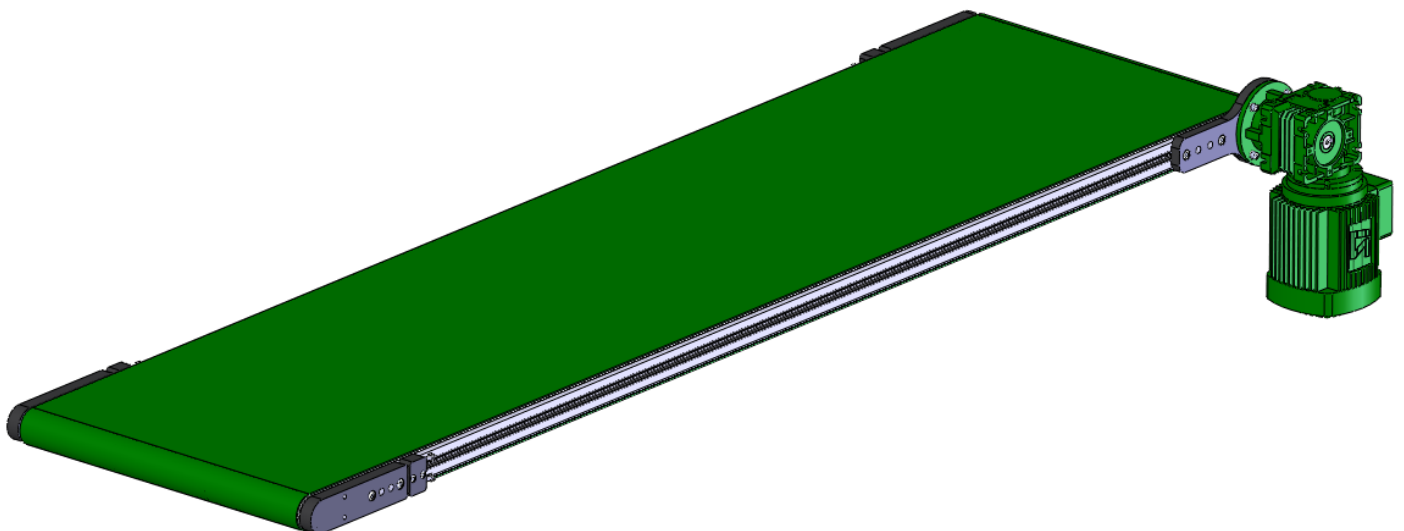

## CONVOYEUR A BANDE STANDARD

- Convoyeur standard en profilé aluminium (Bosch) 45x45 rainure de 10,
- Largeur bande 300-400-500.
- Motorisation par tambour moteur biconique de diamètre 50mm arbre 20, motorisation. 230/400V triphasé, charge transportée maxi : 50Kg/mètre.
- Rouleau tendeur biconique de diamètre 50mm, arbre de 20mm.
- Longueur standard 2 mètres.
- Bande synthétique alimentaire et antistatique 2 plis ép. 1.9 mm.
- Exemples :
  - Largeur 300 mm, longueur 2000
  - Largeur 400 mm, longueur 2000
  - Largeur 500 mm, longueur 2000

### Kit rouleau support de bande :

Recommandé pour les convoyeurs d'une longueur supérieure à 2000mm. (*Intervalle maximum de 2000mm*).

*Exemples :*

- Largeur 300mm
- Largeur 400mm
- Largeur 500mm

### Jambage :

En profilé aluminium 45x45 avec plaque d'embase pied M12 articulé pour la compensation des irrégularités du sol jusqu'à 10° avec alésage pour la fixation au sol.

Guidage latéral :

Support pour guidage latéral longueur 2 x 2000 avec hauteur de pose et largeur de guidage fixe.