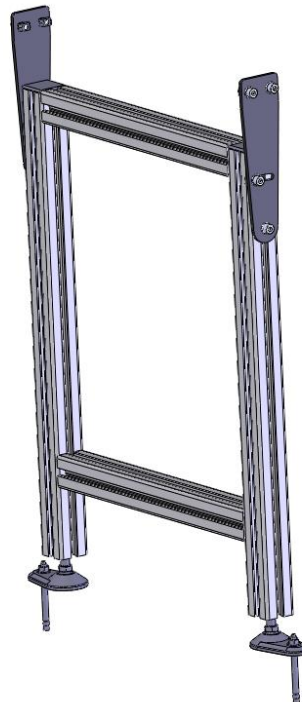

## CONVOYEUR A BANDE STANDARD

- Convoyeur standard en profilé aluminium (Bosch) 45x45 rainure de 10,
- Largeur bande 300-400-500.
- Motorisation par tambour moteur biconique de diamètre 50mm arbre 20, motorisation. 230/400V triphasé, charge transportée maxi : 50Kg/mètre.
- Rouleau tendeur biconique de diamètre 50mm, arbre de 20mm.
- Longueur standard 2 mètres.
- Bande synthétique alimentaire et antistatique 2 plis ép. 1.9 mm.
- Exemples :
  - Largeur 300 mm, longueur 2000
  - Largeur 400 mm, longueur 2000
  - Largeur 500 mm, longueur 2000

### Kit rouleau support de bande :

Recommandé pour les convoyeurs d'une longueur supérieure à 2000mm. (*Intervalle maximum de 2000mm*).

*Exemples :*

- Largeur 300mm
- Largeur 400mm
- Largeur 500mm

### Jambage :

En profilé aluminium 45x45 avec plaque d'embase pied M12 articulé pour la compensation des irrégularités du sol jusqu'à 10° avec alésage pour la fixation au sol.

Guidage latéral :

Support pour guidage latéral longueur 2 x 2000 avec hauteur de pose et largeur de guidage fixe.