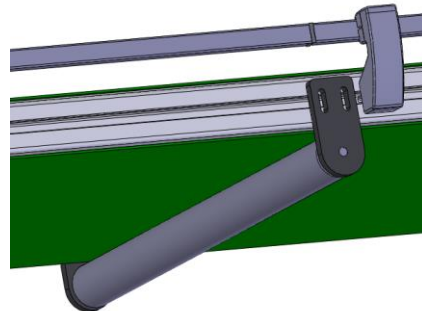

## CONVOYEUR A BANDE STANDARD

- Convoyeur standard en profilé aluminium (Bosch) 45x45 rainure de 10,
- Largeur bande 300-400-500.
- Motorisation par tambour moteur biconique de diamètre 50mm arbre 20, motorisation. 230/400V triphasé, charge transportée maxi : 50Kg/mètre.
- Rouleau tendeur biconique de diamètre 50mm, arbre de 20mm.
- Longueur standard 2 mètres.
- Bande synthétique alimentaire et antistatique 2 plis ép. 1.9 mm.
- Exemples :
  - Largeur 300 mm, longueur 2000
  - Largeur 400 mm, longueur 2000
  - Largeur 500 mm, longueur 2000

### Jambage :

En profilé aluminium 45x45 avec plaque d'embase pied M12 articulé pour la compensation des irrégularités du sol jusqu'à 10° avec alésage pour la fixation au sol.

Guidage latéral :

Support pour guidage latéral longueur 2 x 2000 avec hauteur de pose et largeur de guidage fixe.